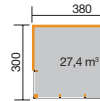

Modelle:

Blockbohlenhaus

CUBILIS - DESIGNHAUS

45 mm Wandstärke · VIP-Service: inklusive Lieferung frei Bordsteinkante*

- **Boden:** 19 mm Massivholzboden
- **Wandstärke:** 45 mm
- **Bauweise:** modernes Schraubsystem
- **Dachüberstände:** alle Seiten ca. 3 cm
- **Bemaßung** (ab Oberkante Fundament): Gesamthöhe 249 cm, Seitenwand 244 cm
- **Tür** (lichtes Maß Türöffnung): Einzeltür: B 82 x H 188 cm, aus 8 mm starkem, getöntem parsol-bronze-Echtglas
- **Fenster:** großzügige Fensterfront, eingefasst mit pulverbeschichtetem Metallrahmen
- **Dachbelag:** Dachfolie (in einem Stück) auf Dachschalung und professionelles Dachrandabschlussprofil (anthrazitgrau RAL 7016) aus Aluminium

Cubilis - Designhaus
45 mm Blockbohlen,
naturbelassen;
*inklusive Lieferung frei
Bordsteinkante innerhalb
Deutschlands/Festland

VIP-Service:
inkl. Lieferung*
Gr. 2
Artikelnummer
412.3838.00.00

WEKA-Aufbauservice:

Designhaus

Blockbohlen-Designhaus mit besonderem Profil