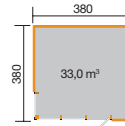

Cubilis - Designhaus
45 mm Blockbohlen,
naturbelassen;
*inklusive Lieferung frei
Bordsteinkante innerhalb
Deutschlands/Festland