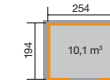

Gr. 2 naturbelassen
Artikelnummer
325.2520.20400

Gr. 2 lasiert
Artikelnummer
325.2520.21400