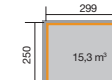

Gr. 3 naturbelassen
Artikelnummer
325.3025.20400

Gr. 3 lasiert
Artikelnummer
325.3025.21400