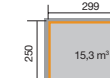

Blockbohlenhaus

NOVA

19 + 21 mm Wandstärke · verschiedene Farb- und Türvarianten

- **Dach:** 19 mm Massivholz-Pultdach
- **Boden:** 19 mm Massivholzboden
- **Wandstärke:**
  Nova + Nova Plus: 19 mm
  Nova Color: 21 mm
- **Bauweise:** modernes Schraubsystem
- **Dachüberstände:**
  vorn 20 cm, Seiten ca. 12 cm
- **Bemaßung** (ab Oberkante Fundament):
  Nova:
  Gesamthöhe 223 cm, Rückwand 186 cm
  Nova Plus:
  Gesamthöhe 235 cm, Rückwand 186 cm

- **Nova Color:**
  Gesamthöhe 238 cm, Rückwand 197 cm
- **Fenster:**
  Nova Plus: mit 2 Oberlichtern
- **Tür** (lichtes Maß Türöffnung):
  Massivholz-Doppeltür: B 150 x H 180 cm;
  Nova Color: Doppel-Schiebetür
  mit Sicherheitsüberwurf mit Drehöse
- **Dachbelag:**
  Bitumen-Dachbelag zur Ersteindeckung
  (Dachschindeln aufgrund der speziellen
  Dachkonstruktion nicht empfehlenswert;
  Zubehör s. S. 109-113)

Modelle:

Nova
19 mm Blockbohlen,
naturbelassen oder lasiert;
Massivholz-Doppeltür

Gr. 1 naturbelassen
Artikelnummer
325.2015.20400

Gr. 1 lasiert
Artikelnummer
325.2015.21400

Gr. 2 naturbelassen
Artikelnummer
325.2520.20400

Gr. 2 lasiert
Artikelnummer
325.2520.21400

Gr. 3 naturbelassen
Artikelnummer
325.3025.20400

Gr. 3 lasiert
Artikelnummer
325.3025.21400

Nova Plus
19 mm Blockbohlen,
naturbelassen oder lasiert;
Massivholz-Doppeltür
und 2 Oberlichter

Gr. 1 naturbelassen
Artikelnummer
325.2020.20410

Gr. 1 lasiert
Artikelnummer
325.2020.21410

Gr. 2 lasiert
Artikelnummer
325.3025.21410

Nova Color
21 mm Blockbohlen,
außen: naturbelassen
oder Wetterschutzfarbe
(schwedenrot, grau
oder anthrazit)
innen: (farbige Häuser)
Wetterschutzlasur Eiche hell;
Doppel-Schiebetür
aus Massivholz

Gr. 1 naturbelassen
Artikelnummer
225.3021.10401

Gr. 1 schwedenrot
Artikelnummer
225.3021.13401

Gr. 1 grau
Artikelnummer
225.3021.15401