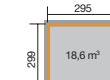

Gr. 2 naturbelassen
Artikelnummer
225.3030.10401

Gr. 2 schwedenrot
Artikelnummer
225.3030.13401

Gr. 2 grau
Artikelnummer
225.3030.15401

Gr. 2 anthrazit
Artikelnummer
225.3030.16401